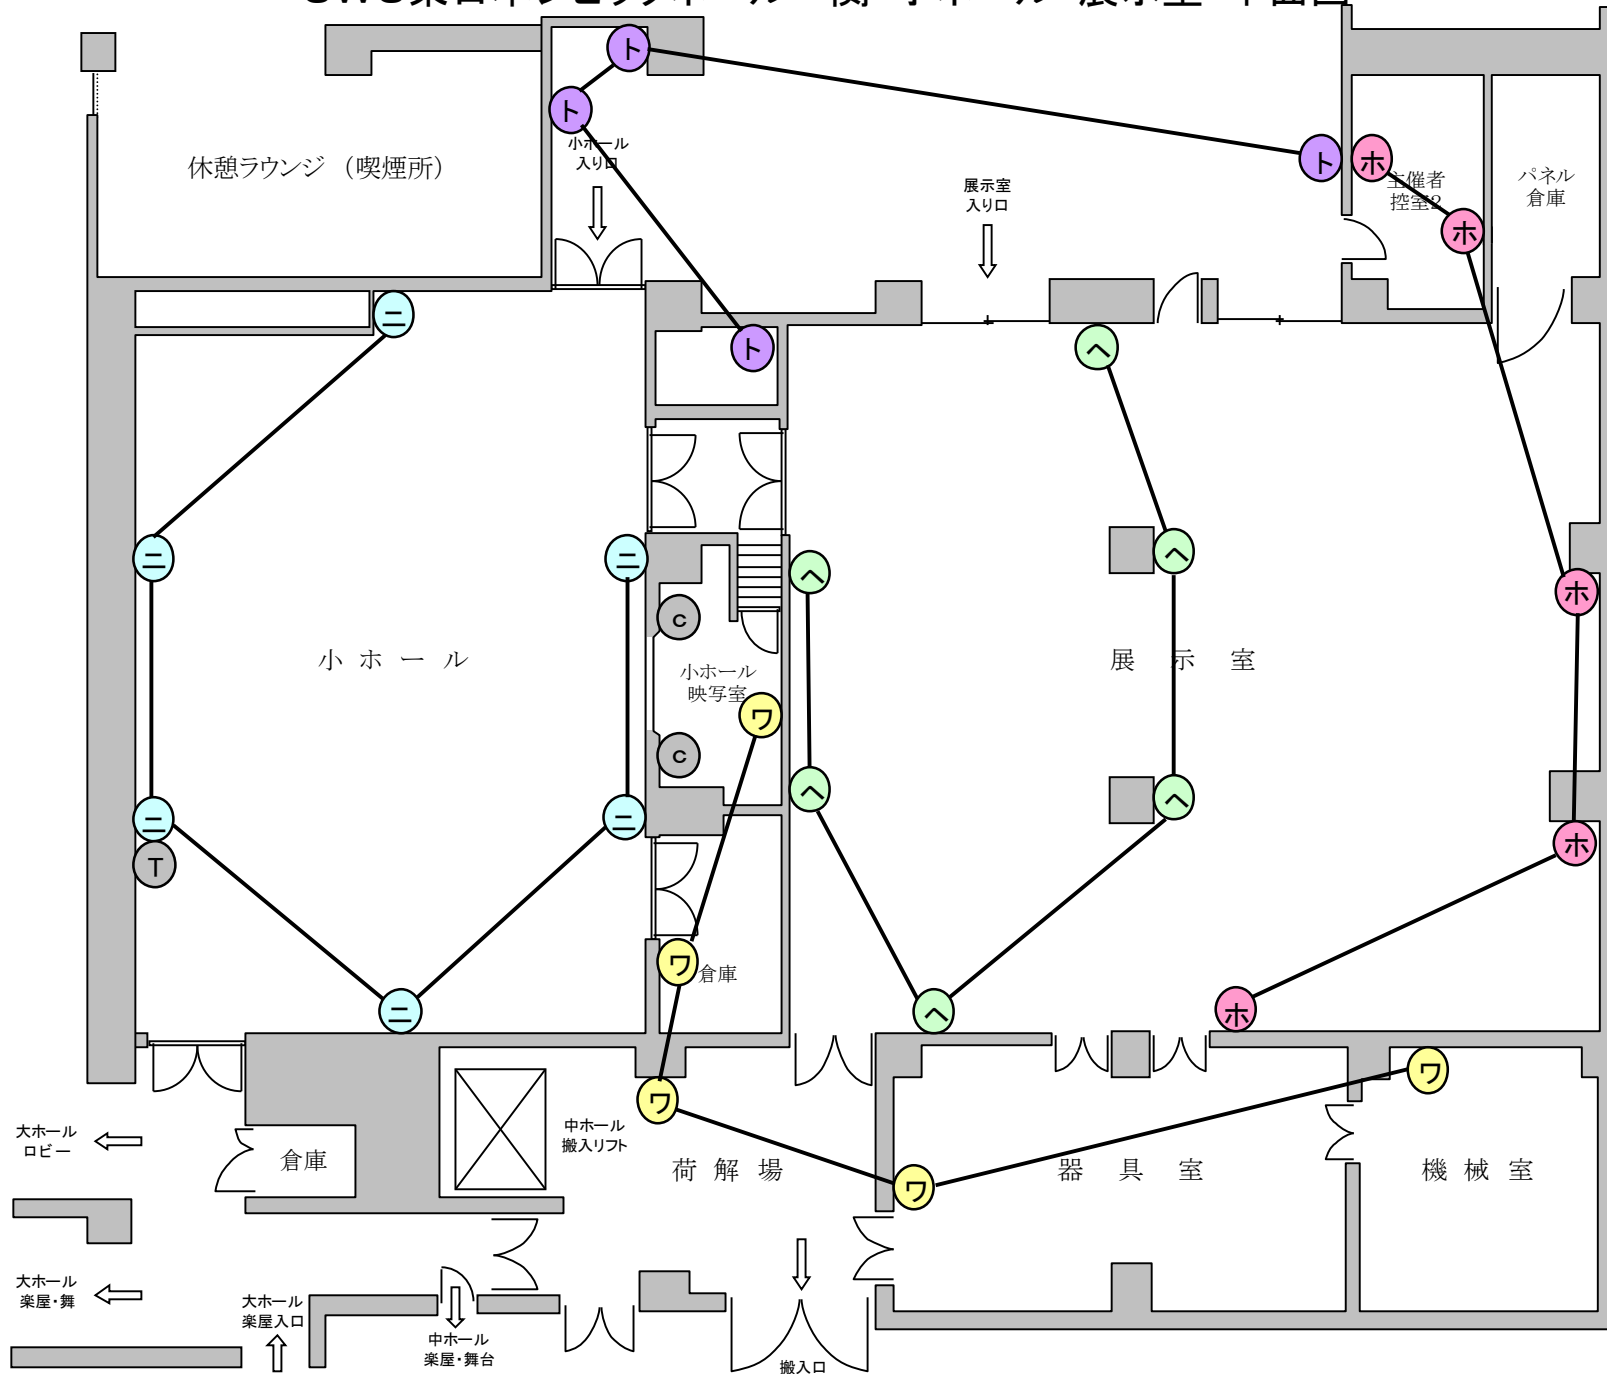

# SWS東日本シビックホールー関 小ホール・展示室 平面図

## 電源

☆小ホール  
 平行6口  
 20A × 1回路  
 T口1口  
 20A × 1回路  
 ミニC(映写室内)  
 20A × 2回路

☆展示室  
 平行9口  
 20A × 2回路  
 ライティングダクト  
 20A × 5回路  
 ミニC(映写室内)  
 20A × 2回路