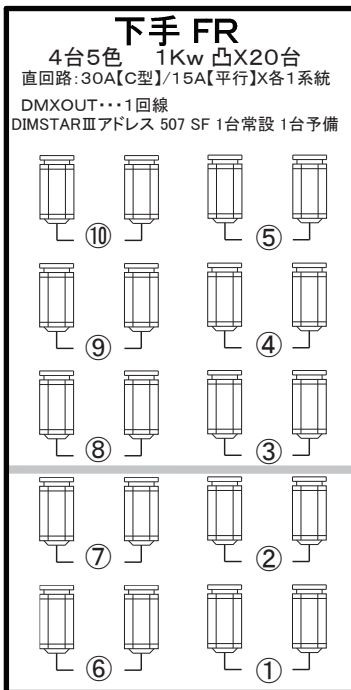

SWS東日本シビックホール一関 大ホール FR/CL回路

客席 ↔ 舞台

舞台 ↔ 客席

- #### 1CL回路とりの例
- 【1】8台4色
 (1) 1,5,9,13...上段[マエ]
 (2) 2,6,10,14...下段[ベタ]
 (3) 3,7,11,15...上段[マエetc]
 (4) 4,8,12,16...下段[オク]
 (その他) 17,18...ネライ等

- #### 1CL回路とりの例
- 【参考】6台5色(例)
 (1) 3,9,15...上段
 (2) 1,7,11...上段
 (3) 2,6,14...下段
 (4) 4,10,16...下段
 (5) 5,8,13...上・下段[予備]

P I N 2Kwクセノン[SUPER SOL-2009SR/e]・3台 旧2Kwクセノン・1台

FR・1CL・2CLの色枠は8インチです。