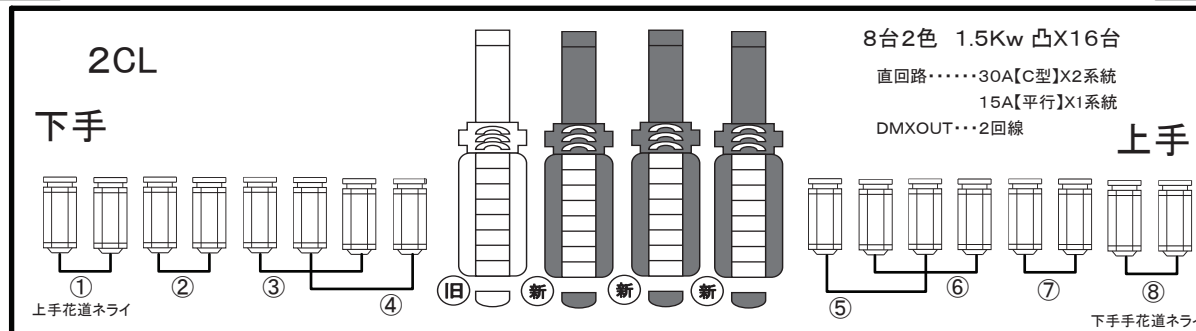

SWS東日本シビックホール一関 大ホール FR/CL回路

客席 ↔ 舞台

舞台 ↔ 客席

- #### 1CL回路とりの例
- 【1】8台4色
 (1) 1,5,9,13...上段[マエ]
 (2) 2,6,10,14...下段[ベタ]
 (3) 3,7,11,15...上段[マエetc]
 (4) 4,8,12,16...下段[オク]
 (その他) 17,18...ネライ等

- #### 1CL回路とりの例
- 【参考】6台5色(例)
 (1) 3,9,15...上段
 (2) 1,7,11...上段
 (3) 2,6,14...下段
 (4) 4,10,16...下段
 (5) 5,8,13...上・下段[予備]

P I N 2Kwクセノン[SUPER SOL-2009SR/e]・3台 旧2Kwクセノン・1台

FR・1CL・2CLの色枠は8インチです。