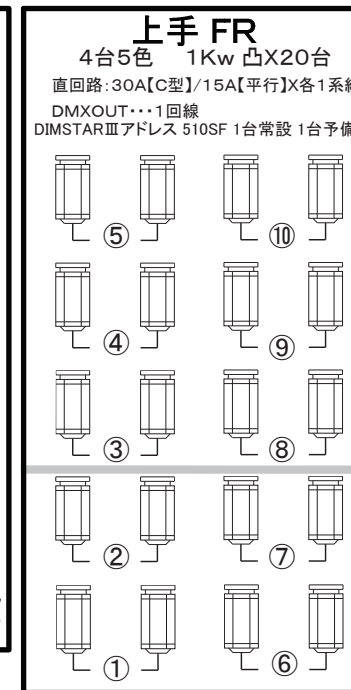

SWS東日本シビックホール一関 大ホール FR/CL回路

客席 ↔ 舞台

舞台 ↔ 客席

- #### 1CL回路とりの例
- 【1】8台4色
 (1) 1,5,9,13...上段[マエ]
 (2) 2,6,10,14...下段[ベタ]
 (3) 3,7,11,15...上段[マエetc]
 (4) 4,8,12,16...下段[オク]
 (その他) 17,18...ネライ等

- #### 1CL回路とりの例
- 【参考】6台5色(例)
 (1) 3,9,15...上段
 (2) 1,7,11...上段
 (3) 2,6,14...下段
 (4) 4,10,16...下段
 (5) 5,8,13...上・下段[予備]

P I N 2Kwクセノン[SUPER SOL-2009SR/e]・3台 旧2Kwクセノン・1台

FR・1CL・2CLの色枠は8インチです。