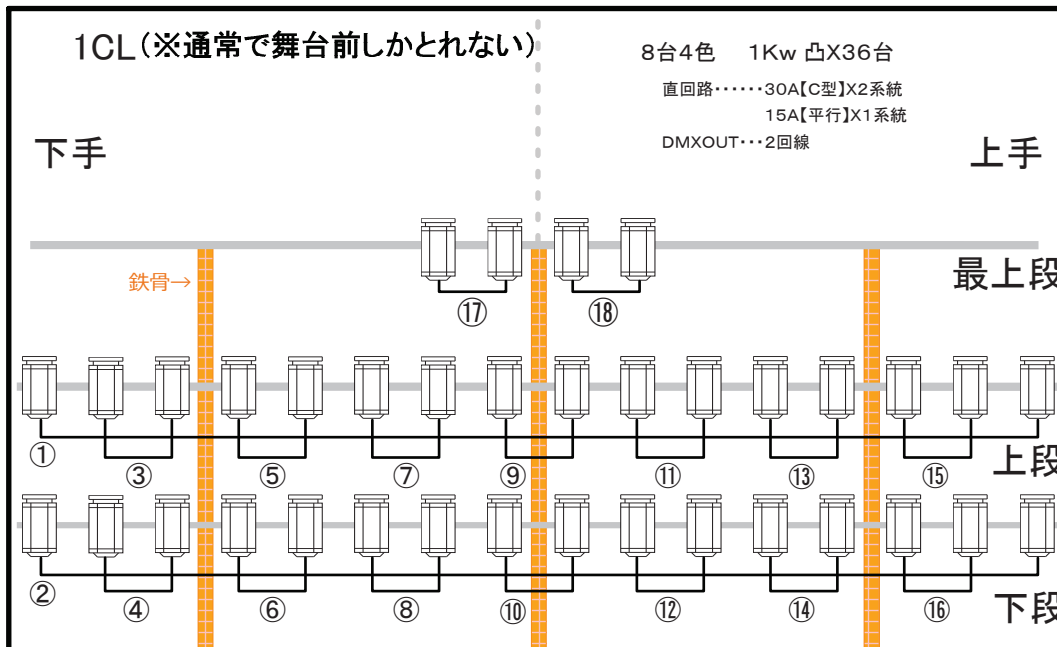

SWS東日本シビックホール一関 大ホール FR/CL回路

客席 ↔ 舞台

舞台 ↔ 客席

- #### 1CL回路とりの例
- 【1】8台4色
 (1) 1,5,9,13...上段[マエ]
 (2) 2,6,10,14...下段[ベタ]
 (3) 3,7,11,15...上段[マエetc]
 (4) 4,8,12,16...下段[オク]
 (その他) 17,18...ネライ等

- #### 1CL回路とりの例
- 【参考】6台5色(例)
 (1) 3,9,15...上段
 (2) 1,7,11...上段
 (3) 2,6,14...下段
 (4) 4,10,16...下段
 (5) 5,8,13...上・下段[予備]

P I N 2Kwクセノン[SUPER SOL-2009SR/e]・3台 旧2Kwクセノン・1台

FR・1CL・2CLの色枠は8インチです。