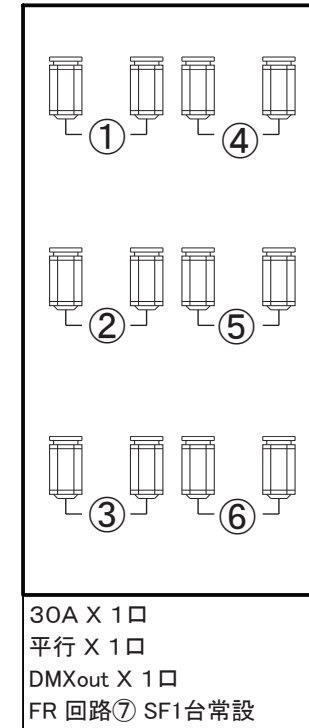

(2024年5月 現在)

SWS東日本シビックホール一関 中ホール FR/CL回路

下手 FR
客席 ⇄ 舞台

CL

下手

30A X 1口
平行 X 1口
DMXout X 1口

上手

30A X 1口
平行 X 1口
DMXout X 1口

上手 FR
舞台 ⇄ 客席

映写室

1Kwクセノン[SUPER SOL-1004SR/e]・2台