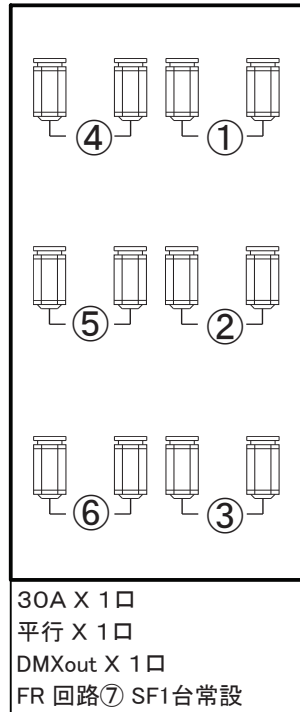

(2024年5月 現在)

SWS東日本シビックホール一関 中ホール FR/CL回路

下手 FR
客席 ⇄ 舞台

CL

下手

30A X 1口
平行 X 1口
DMXout X 1口

上手

30A X 1口
平行 X 1口
DMXout X 1口

上手 FR
舞台 ⇄ 客席

映写室

1Kwクセノン[SUPER SOL-1004SR/e]・2台