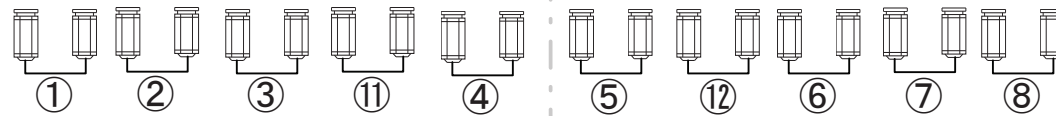

(2024年5月 現在)

SWS東日本シビックホール一関 中ホール FR/CL回路

下手 FR
客席 ⇄ 舞台

CL

下手

30A X 1口
平行 X 1口
DMXout X 1口

上手

30A X 1口
平行 X 1口
DMXout X 1口

上手 FR
舞台 ⇄ 客席

映写室

1Kwクセノン[SUPER SOL-1004SR/e]・2台