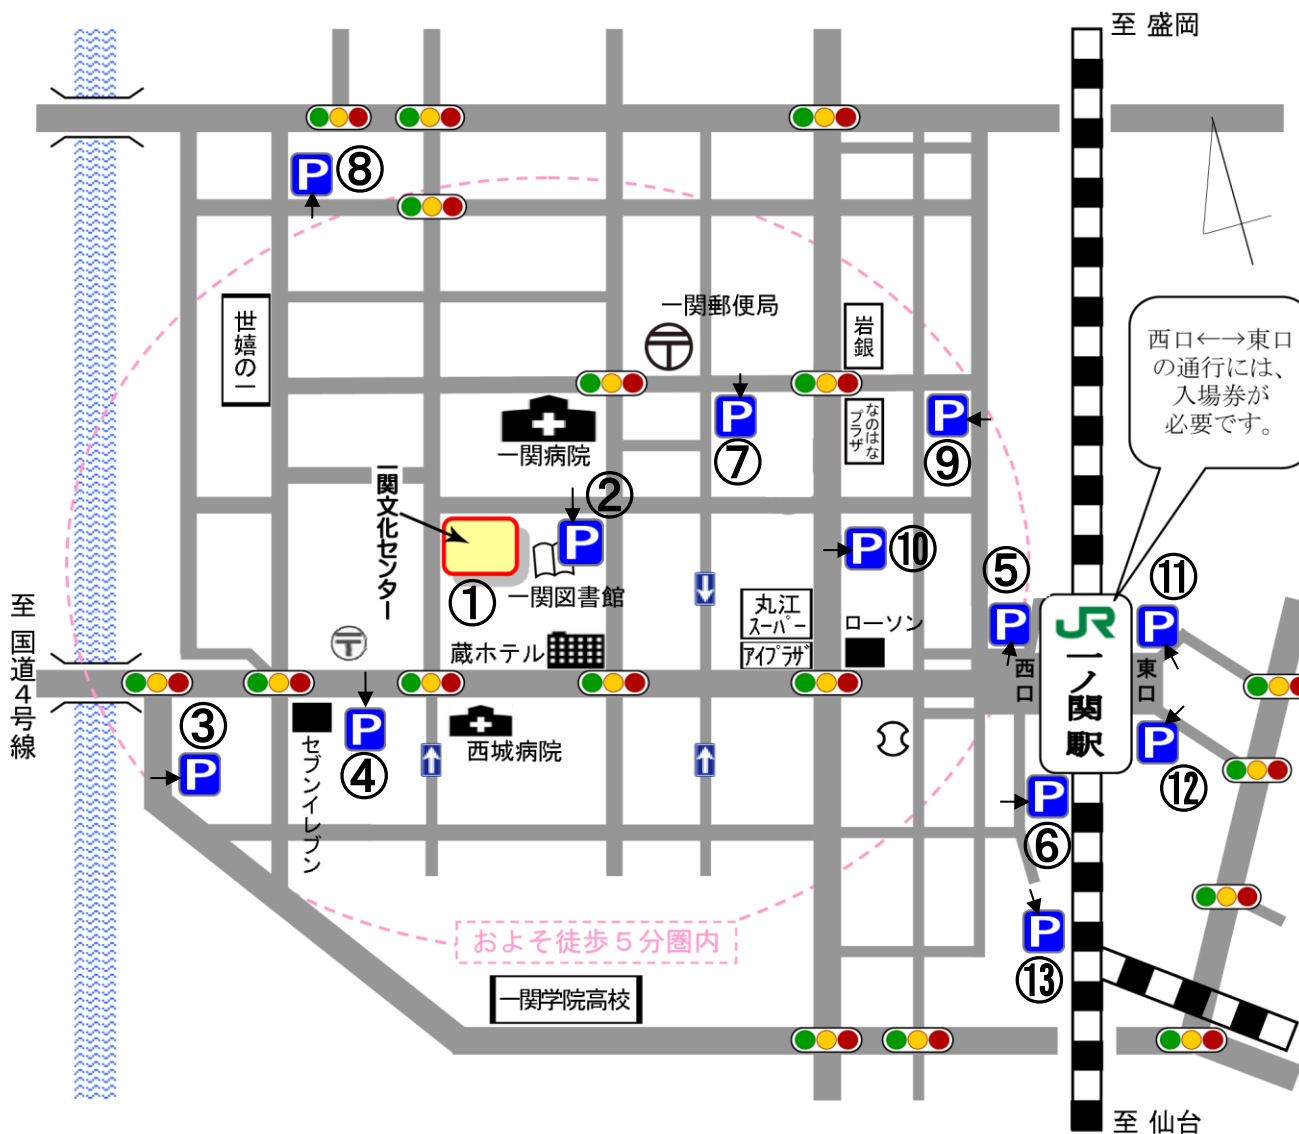

# 一関文化センター 周辺駐車場 案内

番号	名称	営業時間	収容台数	料金
①	一関文化センター 駐車場	8:30~22:00	74台	無料
②	一関図書館 駐車場	8:30~22:00	120台	
③	釣山公園 駐車場	6:00~22:00	36台 うち大型3台	
④	市営 城内 駐車場	24時間	67台	有
⑤	市営 駅前西口北 駐車場	24時間	164台 うち大型3台	有
⑥	市営 駅前西口南 駐車場	24時間	96台	有
⑦	タイムズ一関大町なの花 パーキング	24時間	39台	有
⑧	市営 地主町 駐車場	24時間	65台	有
⑨	マルシメ 駐車場	8:00~20:00	20台	有
⑩	大町街なかパーキング	24時間	普通10台 軽9台	有
⑪	市営 駅前東口北 駐車場	24時間	78台	有
⑫	市営 駅前東口南 駐車場	24時間	160台	有
⑬	タイムズ一関駅南	24時間	48台	有